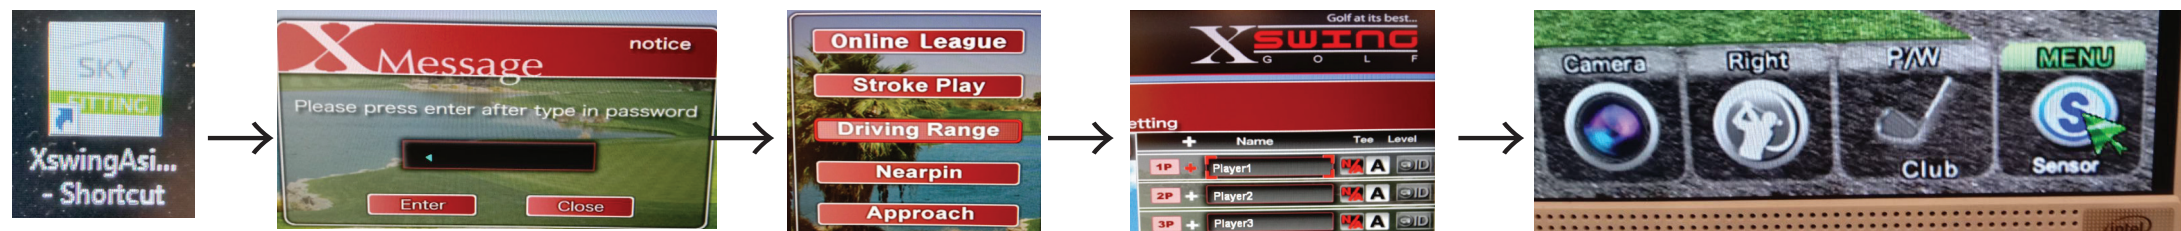

# PCのデスクトップに3つのゲームがあり選択可能

画面が出てでも無視  
自動で次のページに  
飛びます。

PlayからNew Round  
を選択

Guestを選択。複数で  
プレイ可。名前も変える  
と楽しい

画面右下  
EXIT

画面右下の  
Playを選択

ログインページ  
「私は後で登録」  
を選択

デバイスを選択

ゲームを選択

画面幅調節

画面右上  
EXIT

ログインページ  
パスワード:「1111」

ゲームを選択

複数でプレイ可。  
名前も変えると楽しい

画面右下

クラブ選び  
メニュー