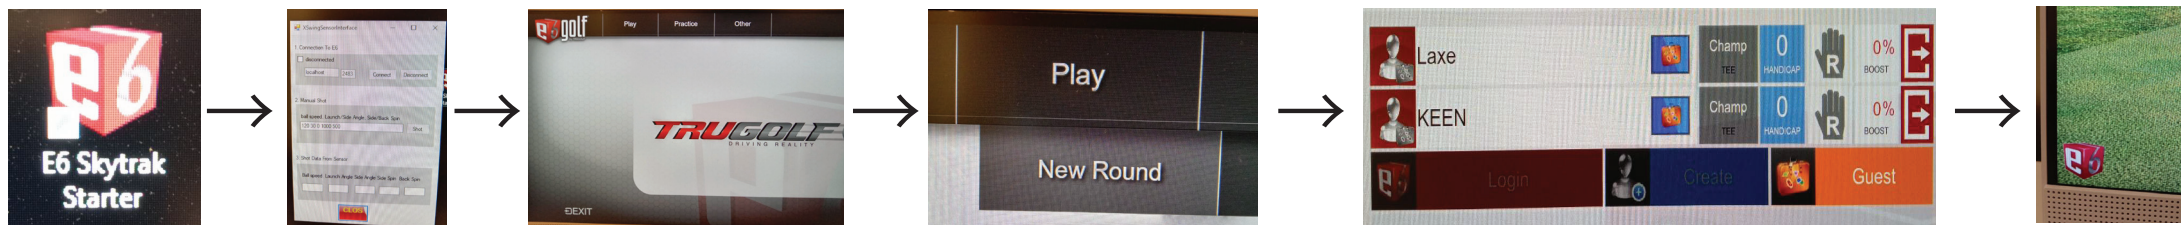

# PCのデスクトップに3つのゲームがあり選択可能

画面が出てでも無視  
自動で次のページに  
飛びます。

PlayからNew Round  
を選択

Guestを選択。複数で  
プレイ可。名前も変える  
と楽しい

画面右下  
EXIT

画面右下の  
Playを選択

ログインページ  
「私は後で登録」  
を選択

デバイスを選択

ゲームを選択

画面幅調節

画面右上  
EXIT

ログインページ  
パスワード:「1111」

ゲームを選択

複数でプレイ可。  
名前も変えると楽しい

画面右下

クラブ選び  
メニュー